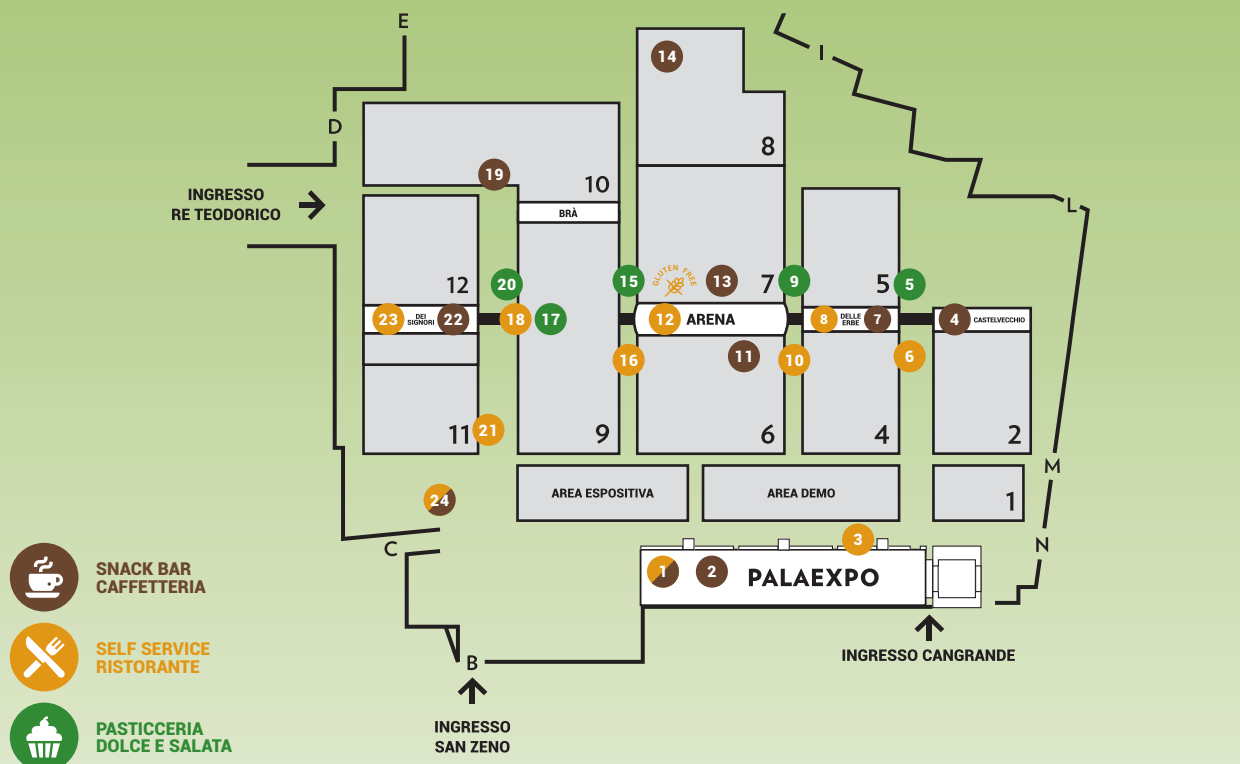

PUNTI DI RISTORO

- | | | |
|---|---|---|
| <p>1 SCAPIN 1935
Snack Bar - Caffetteria
Self Service - Pizzeria</p> | <p>9 PASTICCERIA PRIMAVERA
Pasticceria Dolce e Salata</p> | <p>17 F.LLI FIORINI
Snack Bar - Caffetteria</p> |
| <p>2 SCAPIN 1935
Snack Bar - Caffetteria
Piano interrato</p> | <p>10 TERRE DI MAREMMA
Cucina Regionale - Griglia
Hamburger</p> | <p>18 F.LLI FIORINI
Self Service
Piano primo</p> |
| <p>3 LA PACHECA
Cucina Regionale Veneta</p> | <p>11 F.LLI FIORINI
Snack Bar - Caffetteria</p> | <p>19 F.LLI FIORINI
Snack Bar - Caffetteria</p> |
| <p>4 ROMANO CARDINALI
Snack Bar - Caffetteria</p> | <p>12 ROMANO CARDINALI
Self Service - Ristorante
Piano primo</p> | <p>20 PASTICCERIA PRIMAVERA
Pasticceria Dolce e Salata</p> |
| <p>5 PASTICCERIA PRIMAVERA
Pasticceria Dolce e Salata</p> | <p>13 F.LLI FIORINI
Snack Bar - Caffetteria</p> | <p>21 PORCOBRADO
Street Food Regionale Toscano</p> |
| <p>6 VAL DI CHIANA KM ZERO
Street Food Regionale Toscano</p> | <p>14 ROMANO CARDINALI
Snack Bar - Caffetteria</p> | <p>22 ROMANO CARDINALI
Snack Bar - Caffetteria</p> |
| <p>7 F.LLI FIORINI
Snack Bar - Caffetteria</p> | <p>15 PASTICCERIA PRIMAVERA
Pasticceria Dolce e Salata</p> | <p>23 ROMANO CARDINALI
Self Service</p> |
| <p>8 F.LLI FIORINI
Self Service - Ristorante
Piano primo</p> | <p>16 TERRE DI MAREMMA
Cucina Regionale - Griglia
Hamburger</p> | <p>24 F.LLI FIORINI
Snack Bar - Self Service</p> |